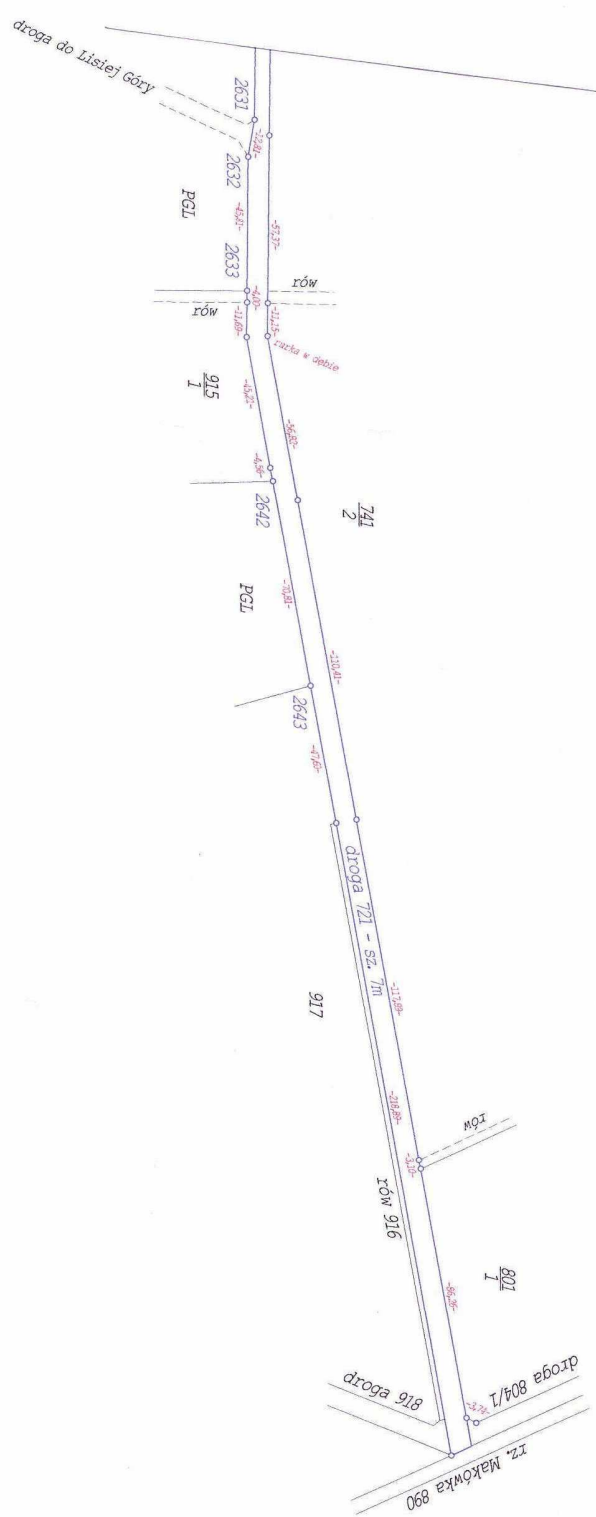

Obwód Lisia Góra  
Gmina Tasień

# MAPA DROGI NR 721

Skala 1:2500

Wykonana 27 września 2006 r.

Stanisław Antuszewski  
uprawnienia w dziedzinie  
geodezji i kartografii nr 9439